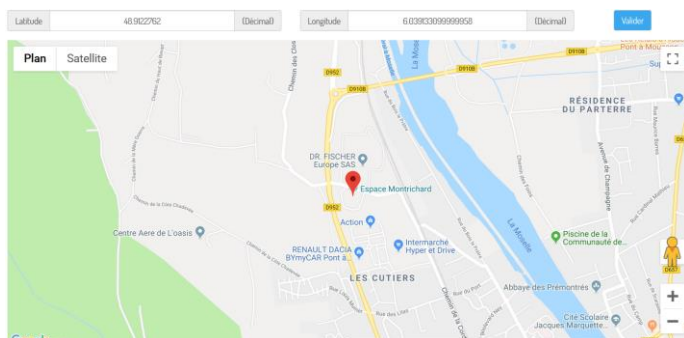

Finale Grand Est Fédérale A GAM/GAF 08 juin 2019 Pont à Mousson

POUR ACCEDER AU LIEU DE COMPETITION

Gymnase Spécialisé Gym

Espace Montrichard – 54700 Pont à Mousson

Latitude 48.9122762 – Longitude 6.039133099999958