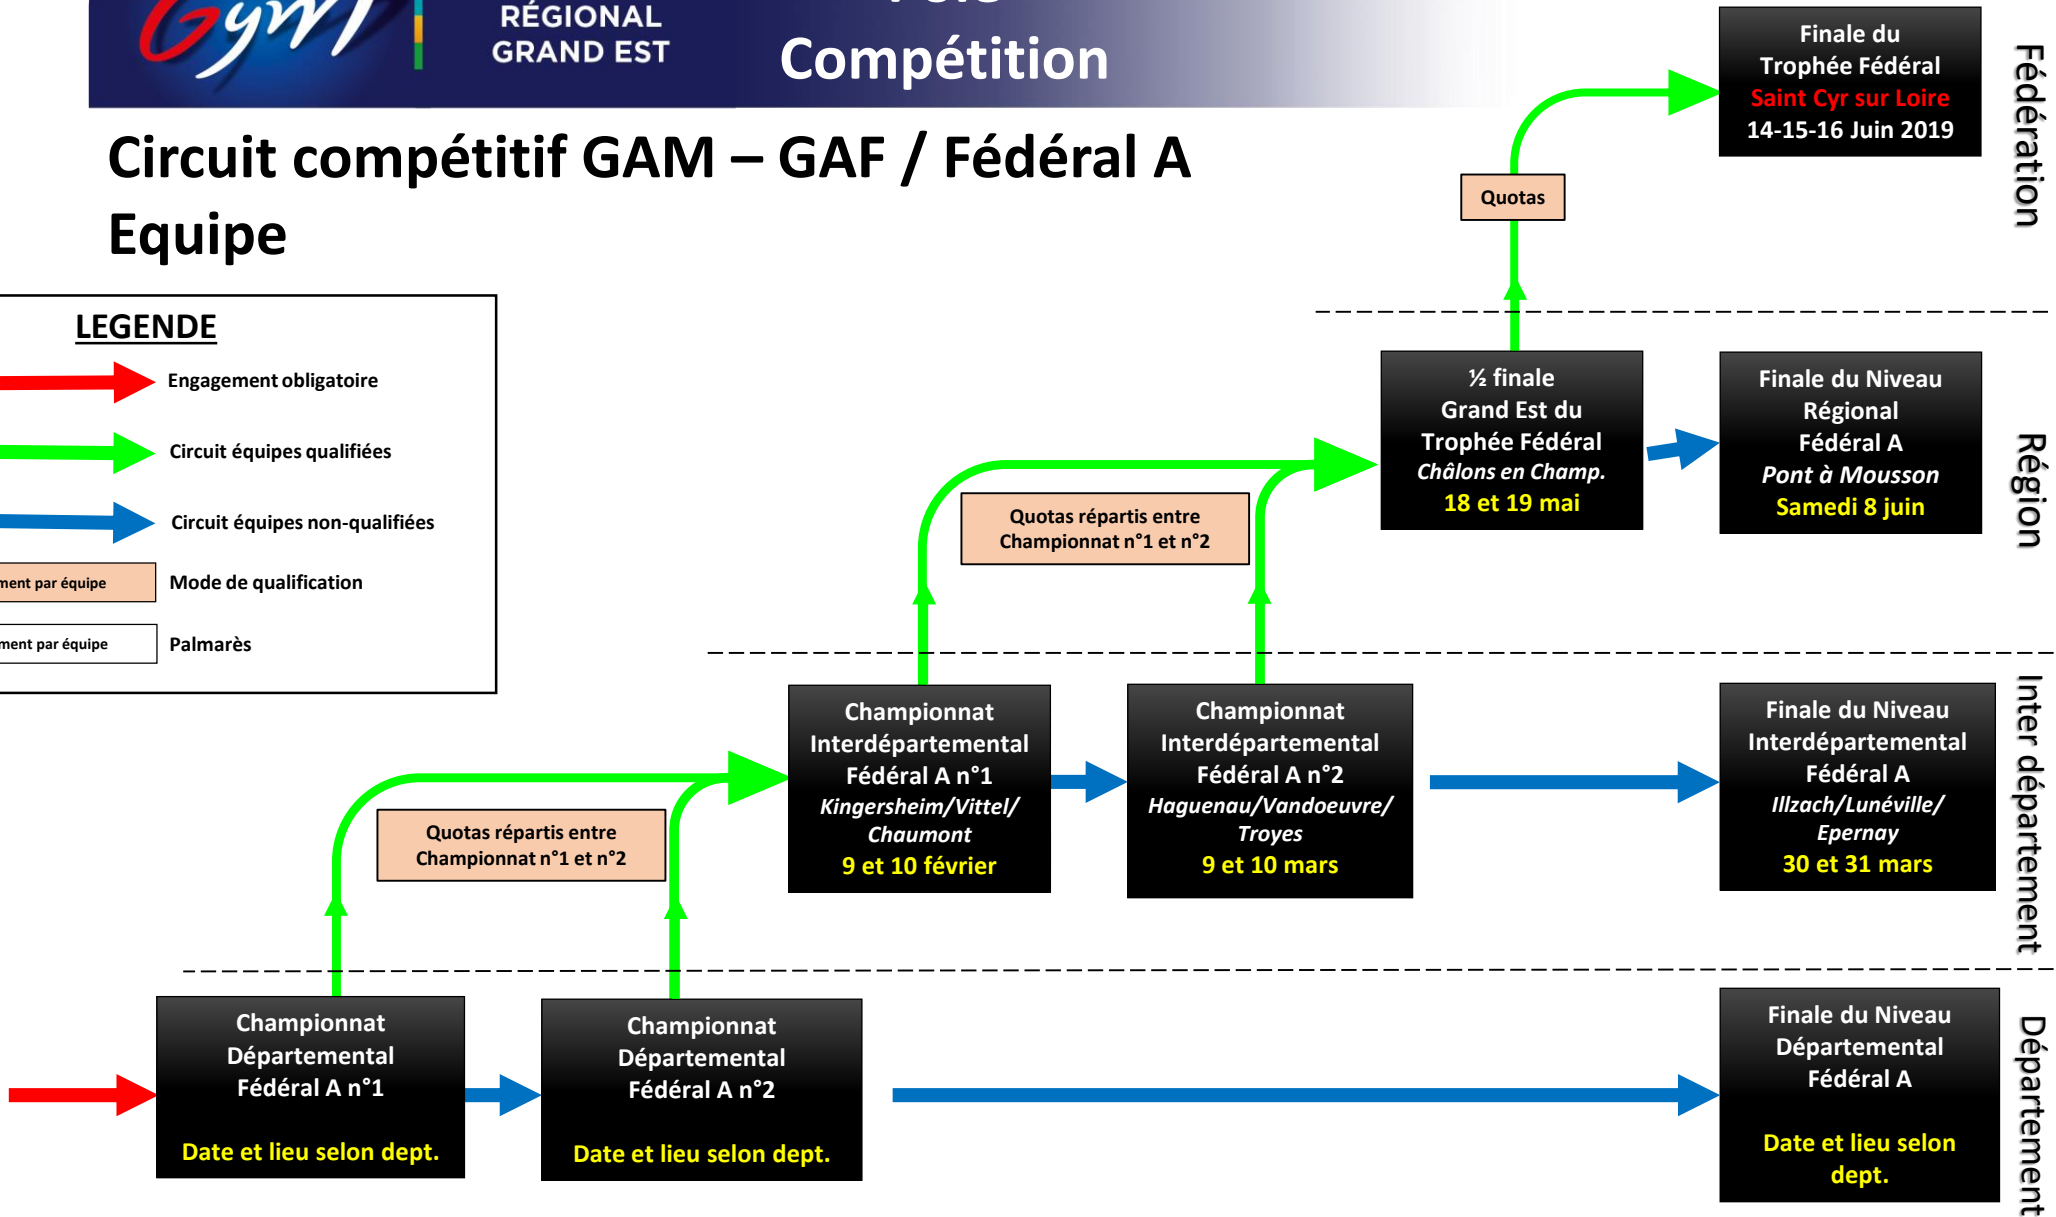

Circuit compétitif GAM – GAF / Fédéral B

LEGENDE

COMITÉ
RÉGIONAL
GRAND EST

Pôle Compétition

Circuit compétitif GAM – GAF / Fédéral A Equipe

LEGENDE

Circuit compétitif GAM – GAF / Fédéral A et Performance Régionaux individuels

Circuit compétitif GAM – GAF / Performance Equipe

Circuit compétitif GAM – GAF / Performance Individuel