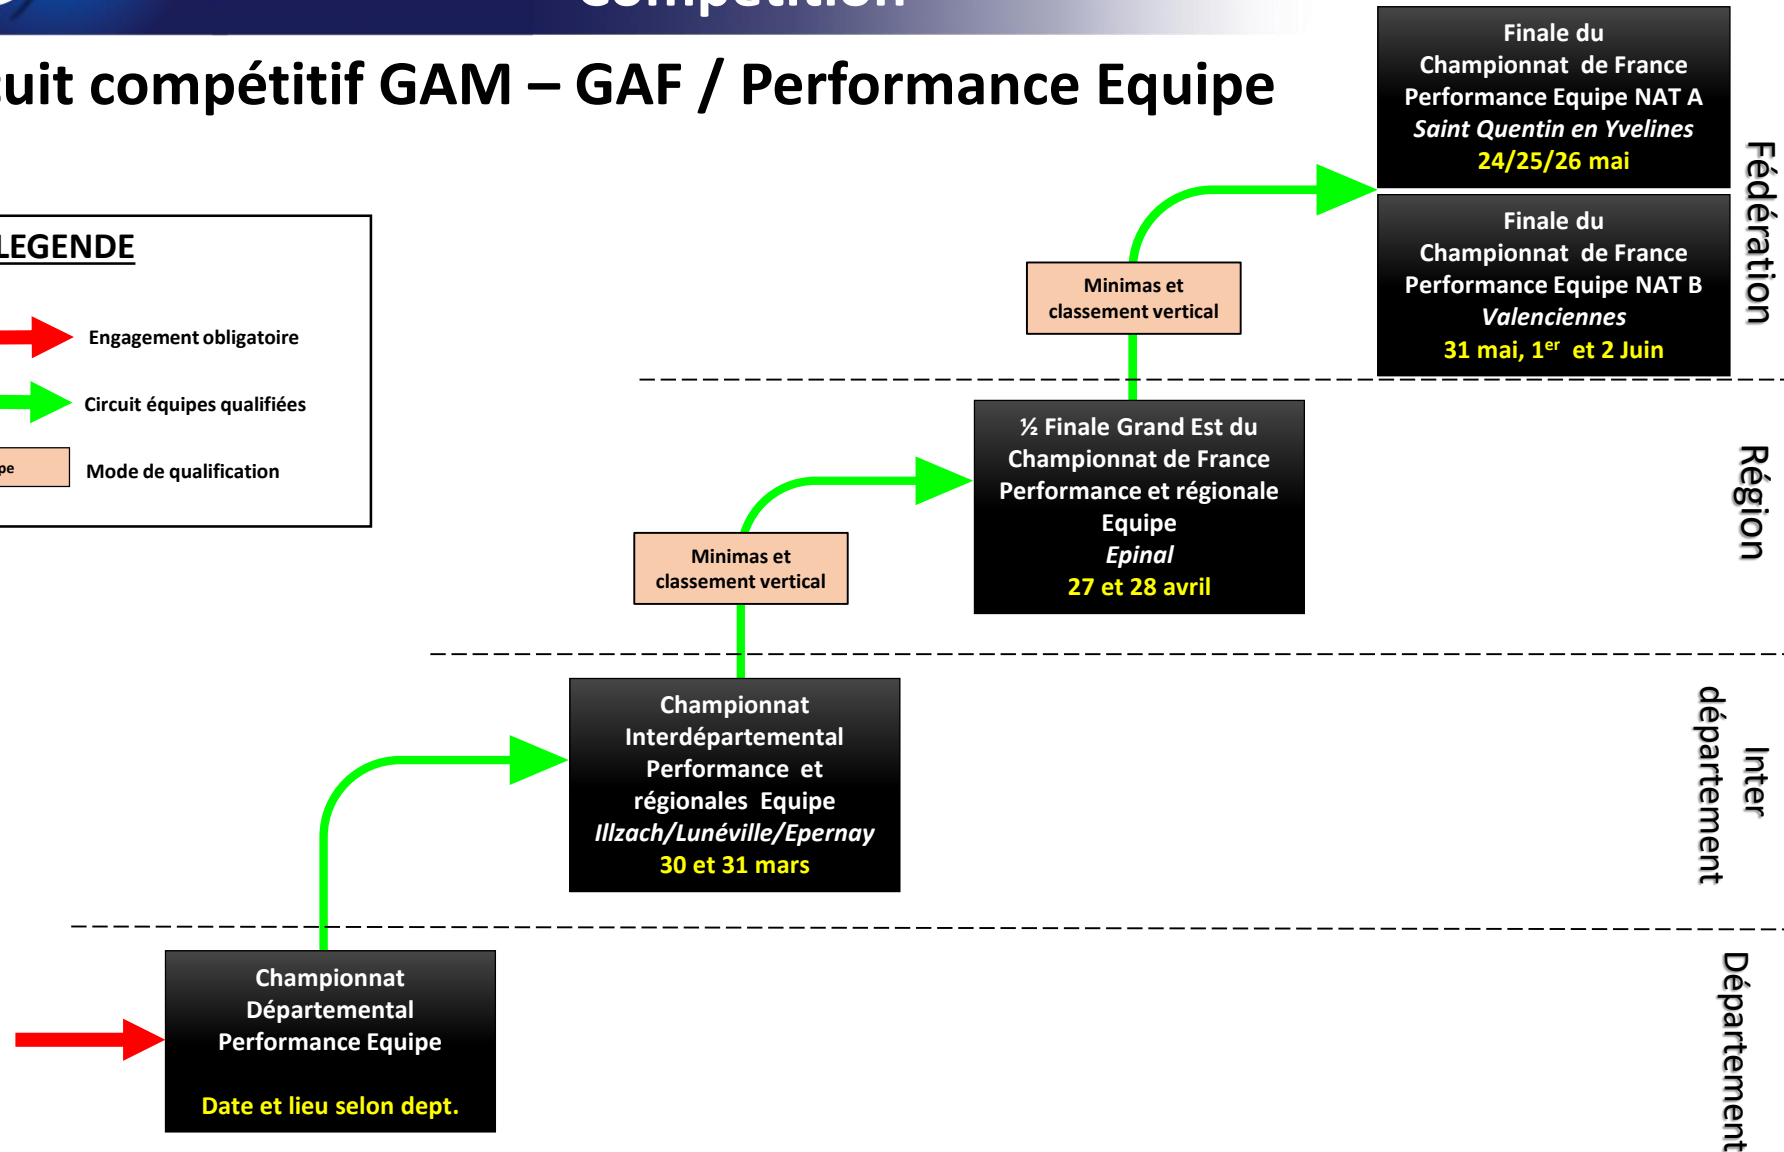

Circuit compétitif GAM – GAF / Fédéral B

LEGENDE

COMITÉ
RÉGIONAL
GRAND EST

Pôle Compétition

Circuit compétitif GAM – GAF / Fédéral A Equipe

LEGENDE

Circuit compétitif GAM – GAF / Fédéral A et Performance Régionaux individuels

Circuit compétitif GAM – GAF / Performance Equipe

Circuit compétitif GAM – GAF / Performance Individuel