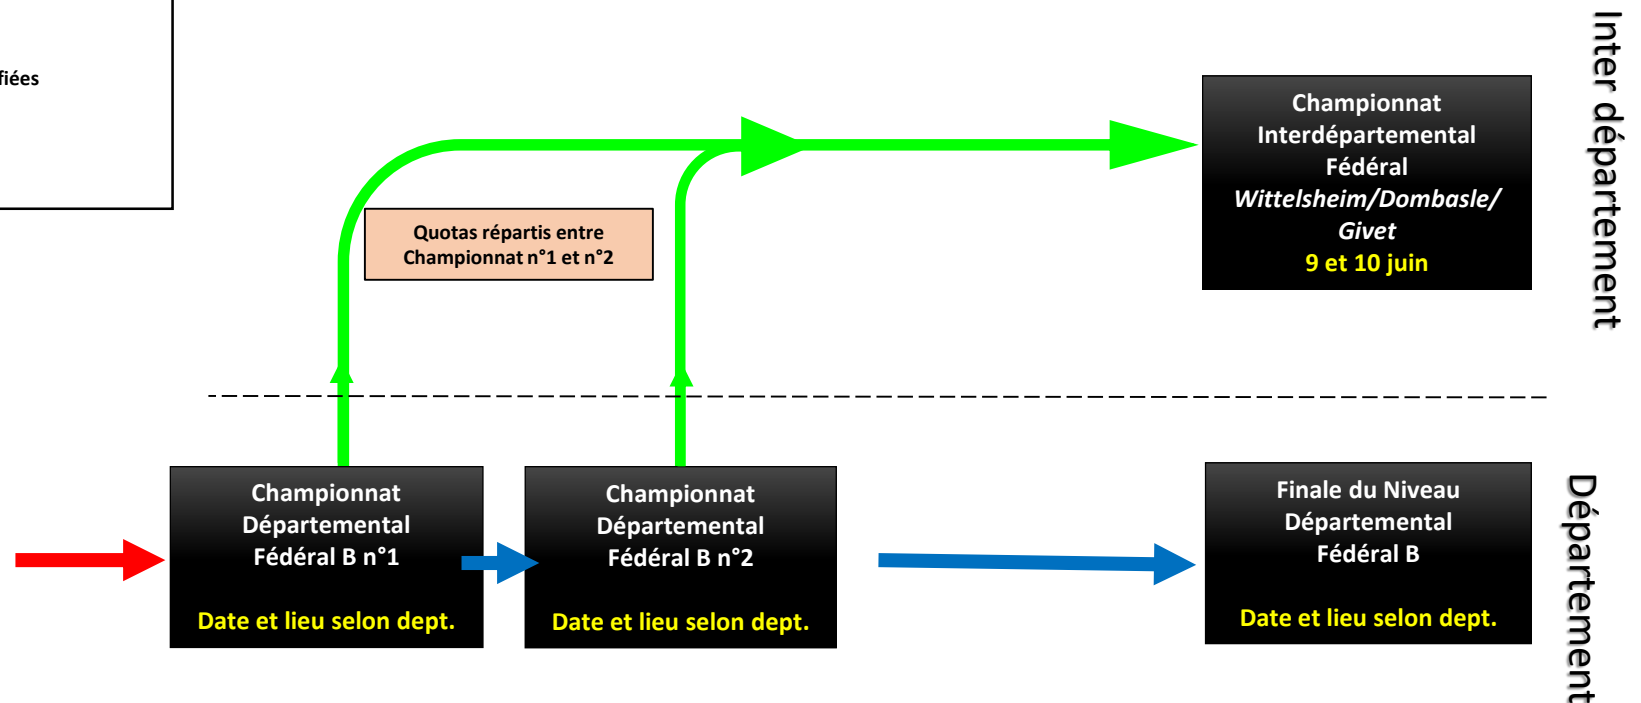

Circuit compétitif GAM – GAF / Fédéral B

LEGENDE

COMITÉ
RÉGIONAL
GRAND EST

Pôle Compétition

Circuit compétitif GAM – GAF / Fédéral A Equipe

LEGENDE

Circuit compétitif GAM – GAF / Fédéral A et Performance Régionaux individuels

Circuit compétitif GAM – GAF / Performance Equipe

Circuit compétitif GAM – GAF / Performance Individuel