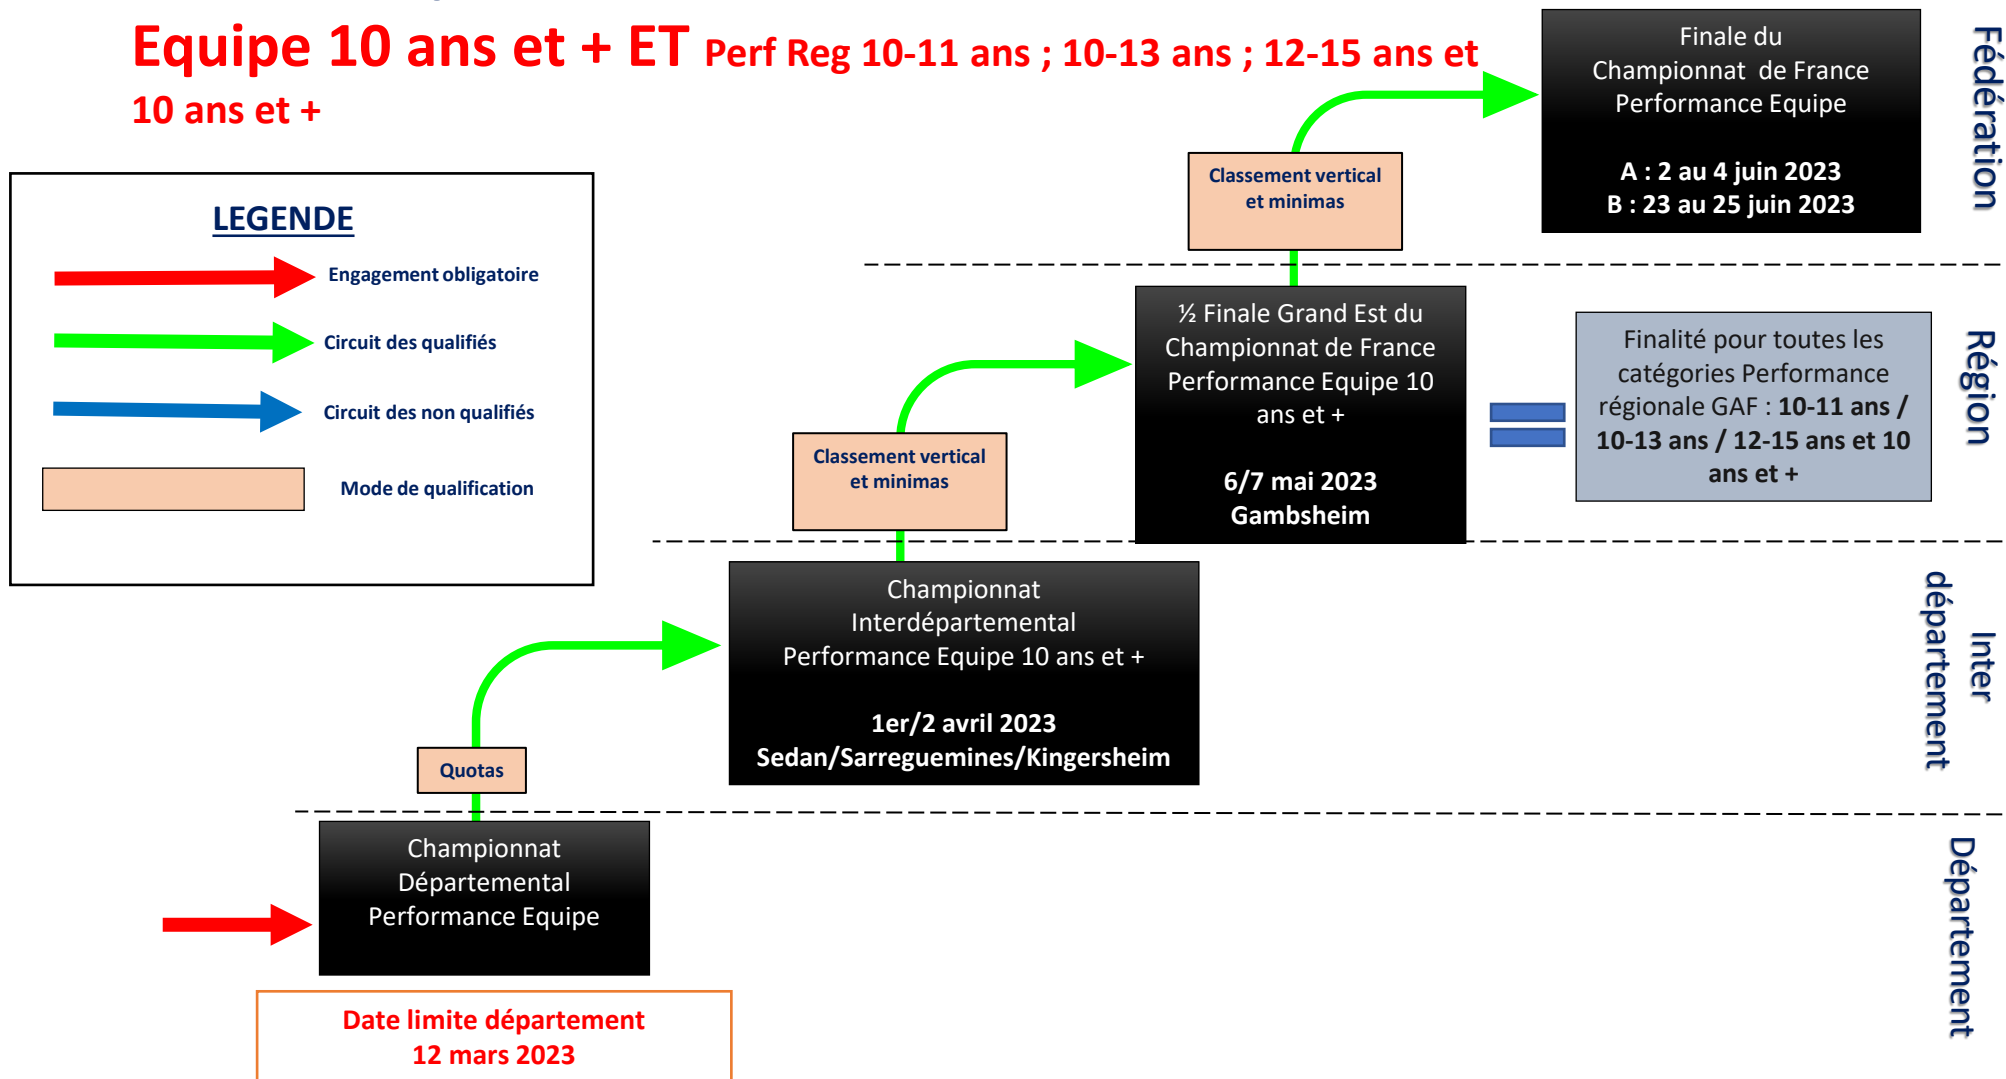

Circuit compétitif GAM – GAF / **Fédéral B**

LEGENDE

 Engagement obligatoire

 Circuit des qualifiés

 Circuit des non-qualifiés

 Mode de qualification

Le CR incite les CD à mettre en place les 3 compétitions : pour une offre tout au long de la saison

Circuit compétitif GAM – GAF / Fédéral A
Équipe

Circuit compétitif GAM – GAF / **Fédéral A Indiv**

LEGENDE

 Engagement obligatoire

 Circuit des qualifiés

 Mode de qualification

Circuit compétitif GAM – GAF / Performance régionale équipe 7-9 ans GAF / 7-10 ans GAM

Circuit compétitif GAM – GAF / Performance

Equipe 10 ans et + ET Perf Reg 10-11 ans ; 10-13 ans ; 12-15 ans et 10 ans et +

Circuit compétitif GAM – GAF / Performance régional INDIVIDUEL
7-9 ans GAF / 7-10 ans GAM