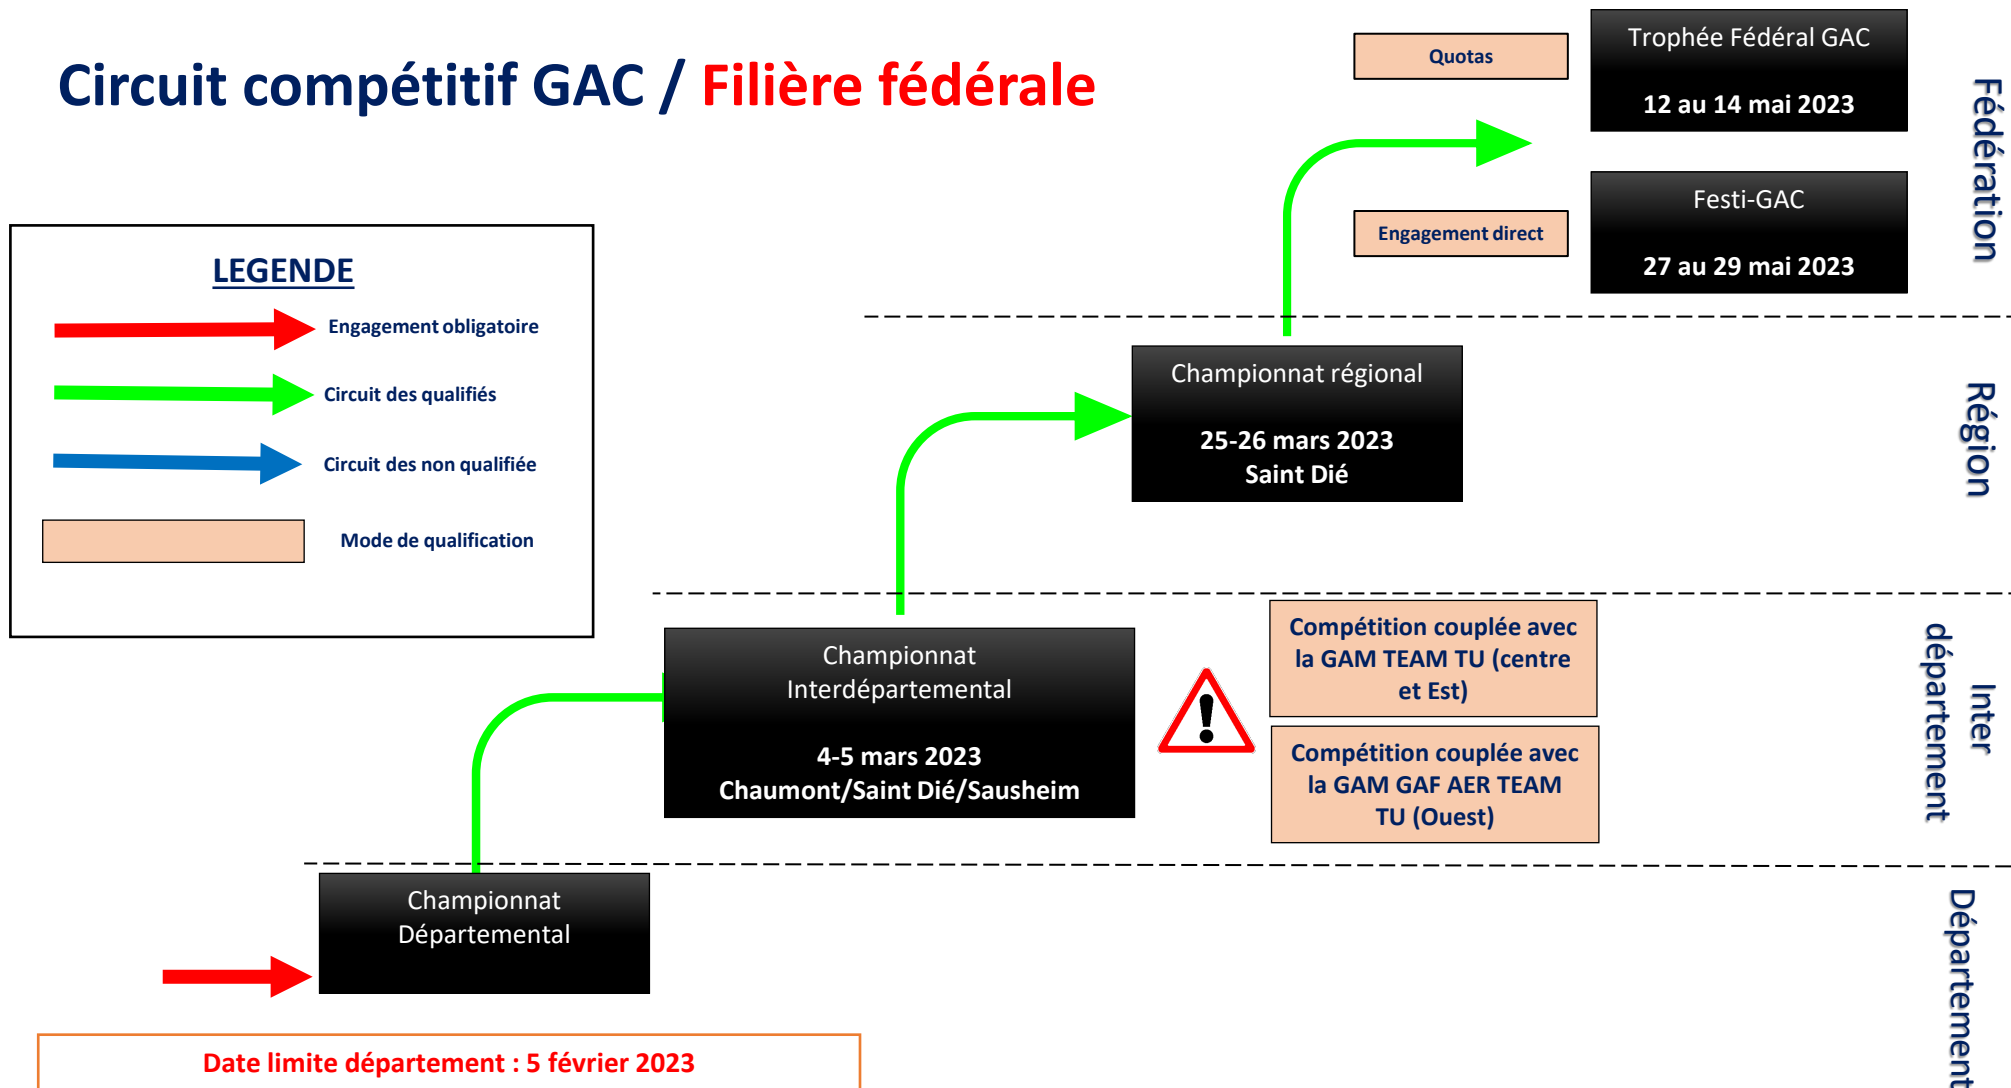

Date limite département 5 février 2023

Circuit compétitif AER / Filières Perf-fédérale

Circuit compétitif TEAMGYM / Filières Perf-fédérale

Circuit compétitif GAC / Filière Performance

Circuit compétitif GAC / Filière fédérale

Circuit compétitif GAM – GAF / **Fédéral B**

LEGENDE

 Engagement obligatoire

 Circuit des qualifiés

 Circuit des non-qualifiés

 Mode de qualification

Le CR incite les CD à mettre en place les 3 compétitions : pour une offre tout au long de la saison

Circuit compétitif GAM – GAF / Fédéral A
Équipe

Circuit compétitif GAM – GAF / **Fédéral A Indiv**

LEGENDE

 Engagement obligatoire

 Circuit des qualifiés

 Mode de qualification

Circuit compétitif GAM – GAF / Performance régionale équipe 7-9 ans GAF / 7-10 ans GAM