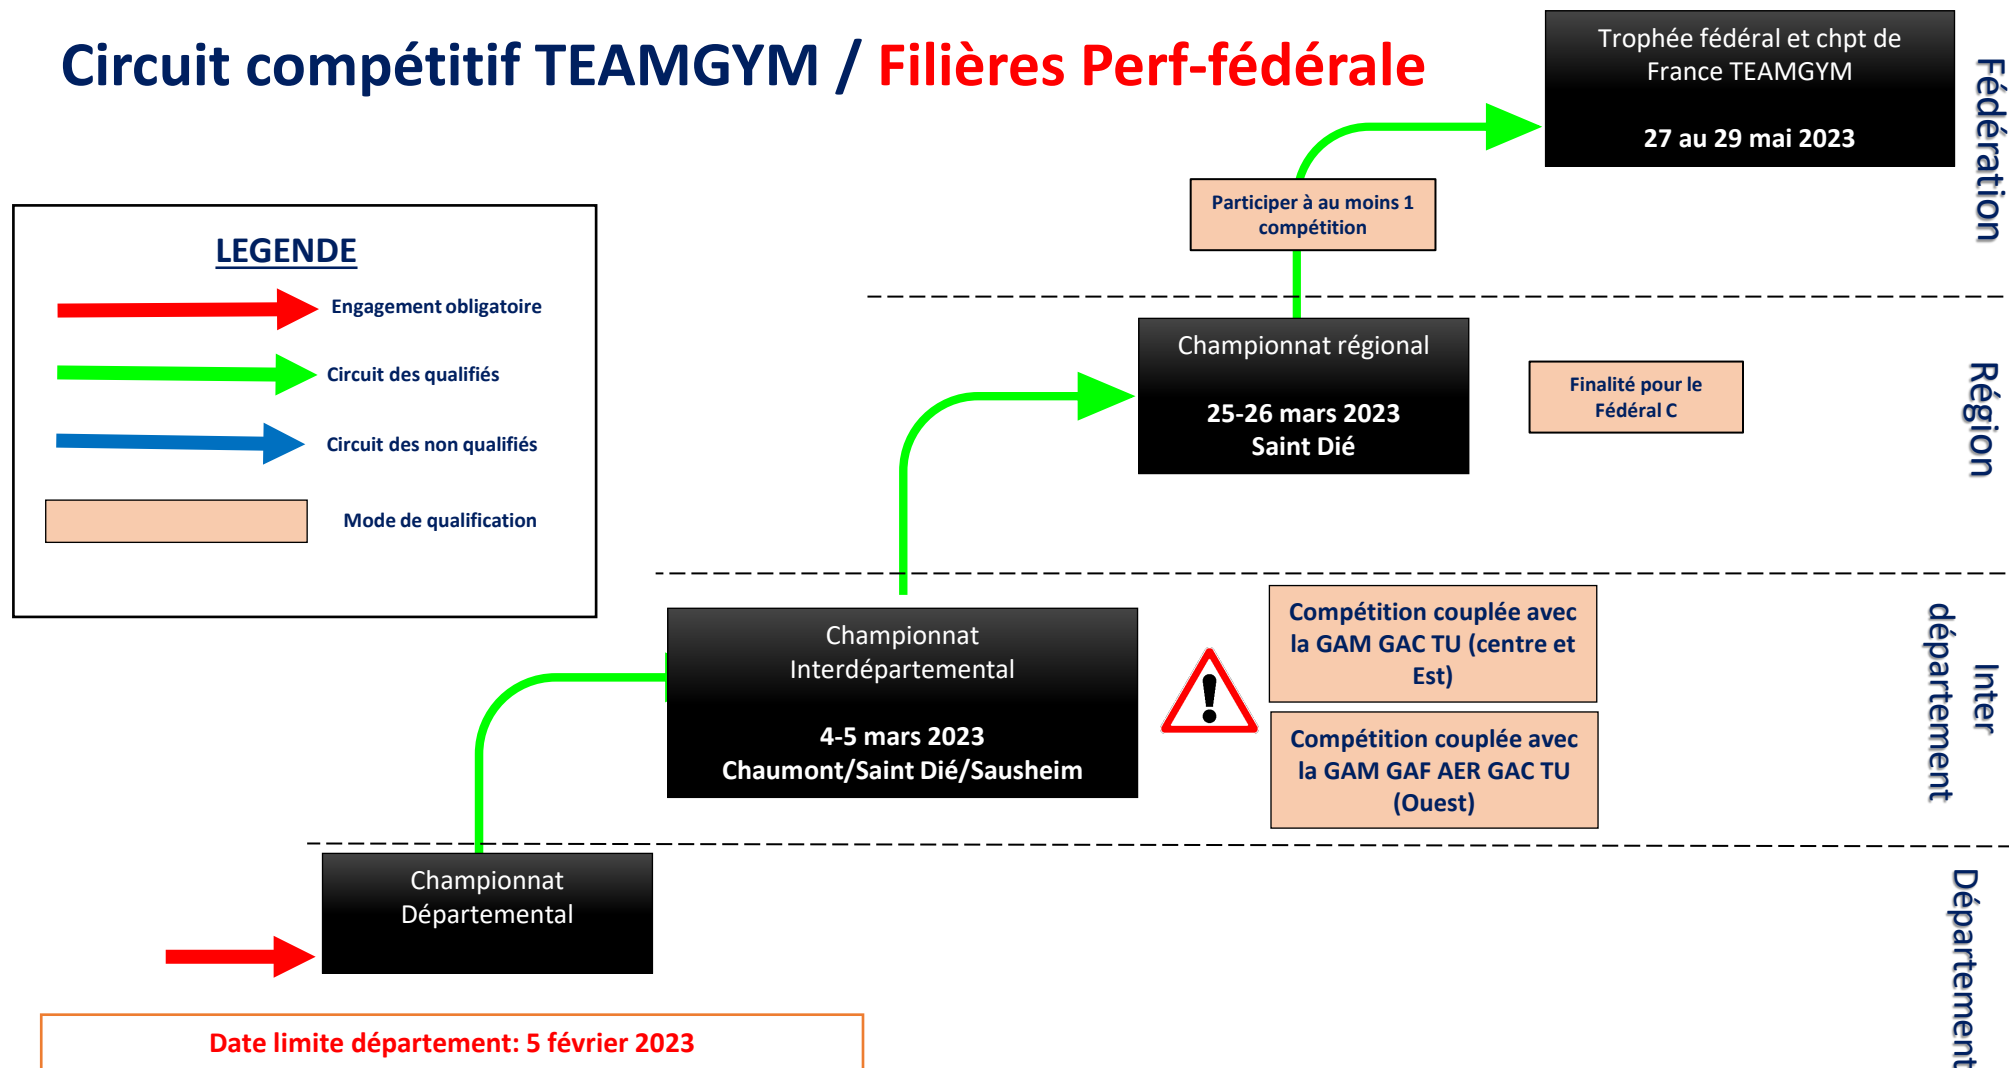

Circuit compétitif GR / Ensembles

Circuit compétitif TR / Filière fédérale

Circuit compétitif TR / Filière Performance

Circuit compétitif TU / Filière fédérale

Circuit compétitif TU / Filière Performance

Sélective inter-régionale 1
18-19 mars 2023
Sud-Est

Date limite département 5 février 2023

Circuit compétitif AER / Filières Perf-fédérale

Circuit compétitif TEAMGYM / Filières Perf-fédérale

Circuit compétitif GAC / Filière Performance

Circuit compétitif GAC / Filière fédérale