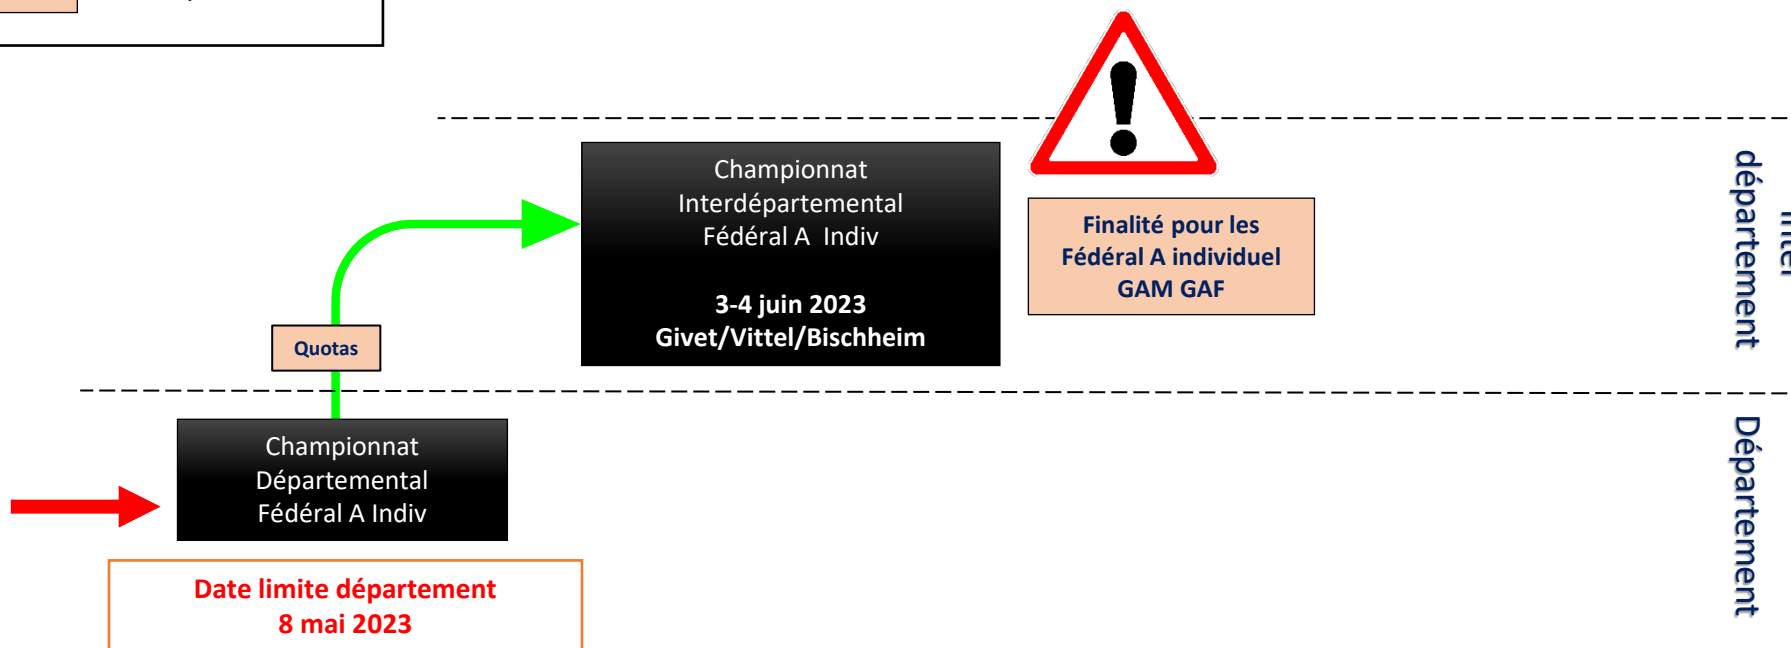

Circuit compétitif GAM – GAF / **Fédéral B**

LEGENDE

 Engagement obligatoire

 Circuit des qualifiés

 Circuit des non-qualifiés

 Mode de qualification

Le CR incite les CD à mettre en place les 3 compétitions : pour une offre tout au long de la saison

Circuit compétitif GAM – GAF / Fédéral A
Équipe

Circuit compétitif GAM – GAF / **Fédéral A Indiv**

LEGENDE

 Engagement obligatoire

 Circuit des qualifiés

 Mode de qualification

Circuit compétitif GAM – GAF / Performance régionale équipe 7-9 ans GAF / 7-10 ans GAM

Circuit compétitif GAM – GAF / Performance

Equipe 10 ans et + ET Perf Reg 10-11 ans ; 10-13 ans ; 12-15 ans et 10 ans et +

Circuit compétitif GAM – GAF / Performance régional INDIVIDUEL
7-9 ans GAF / 7-10 ans GAM