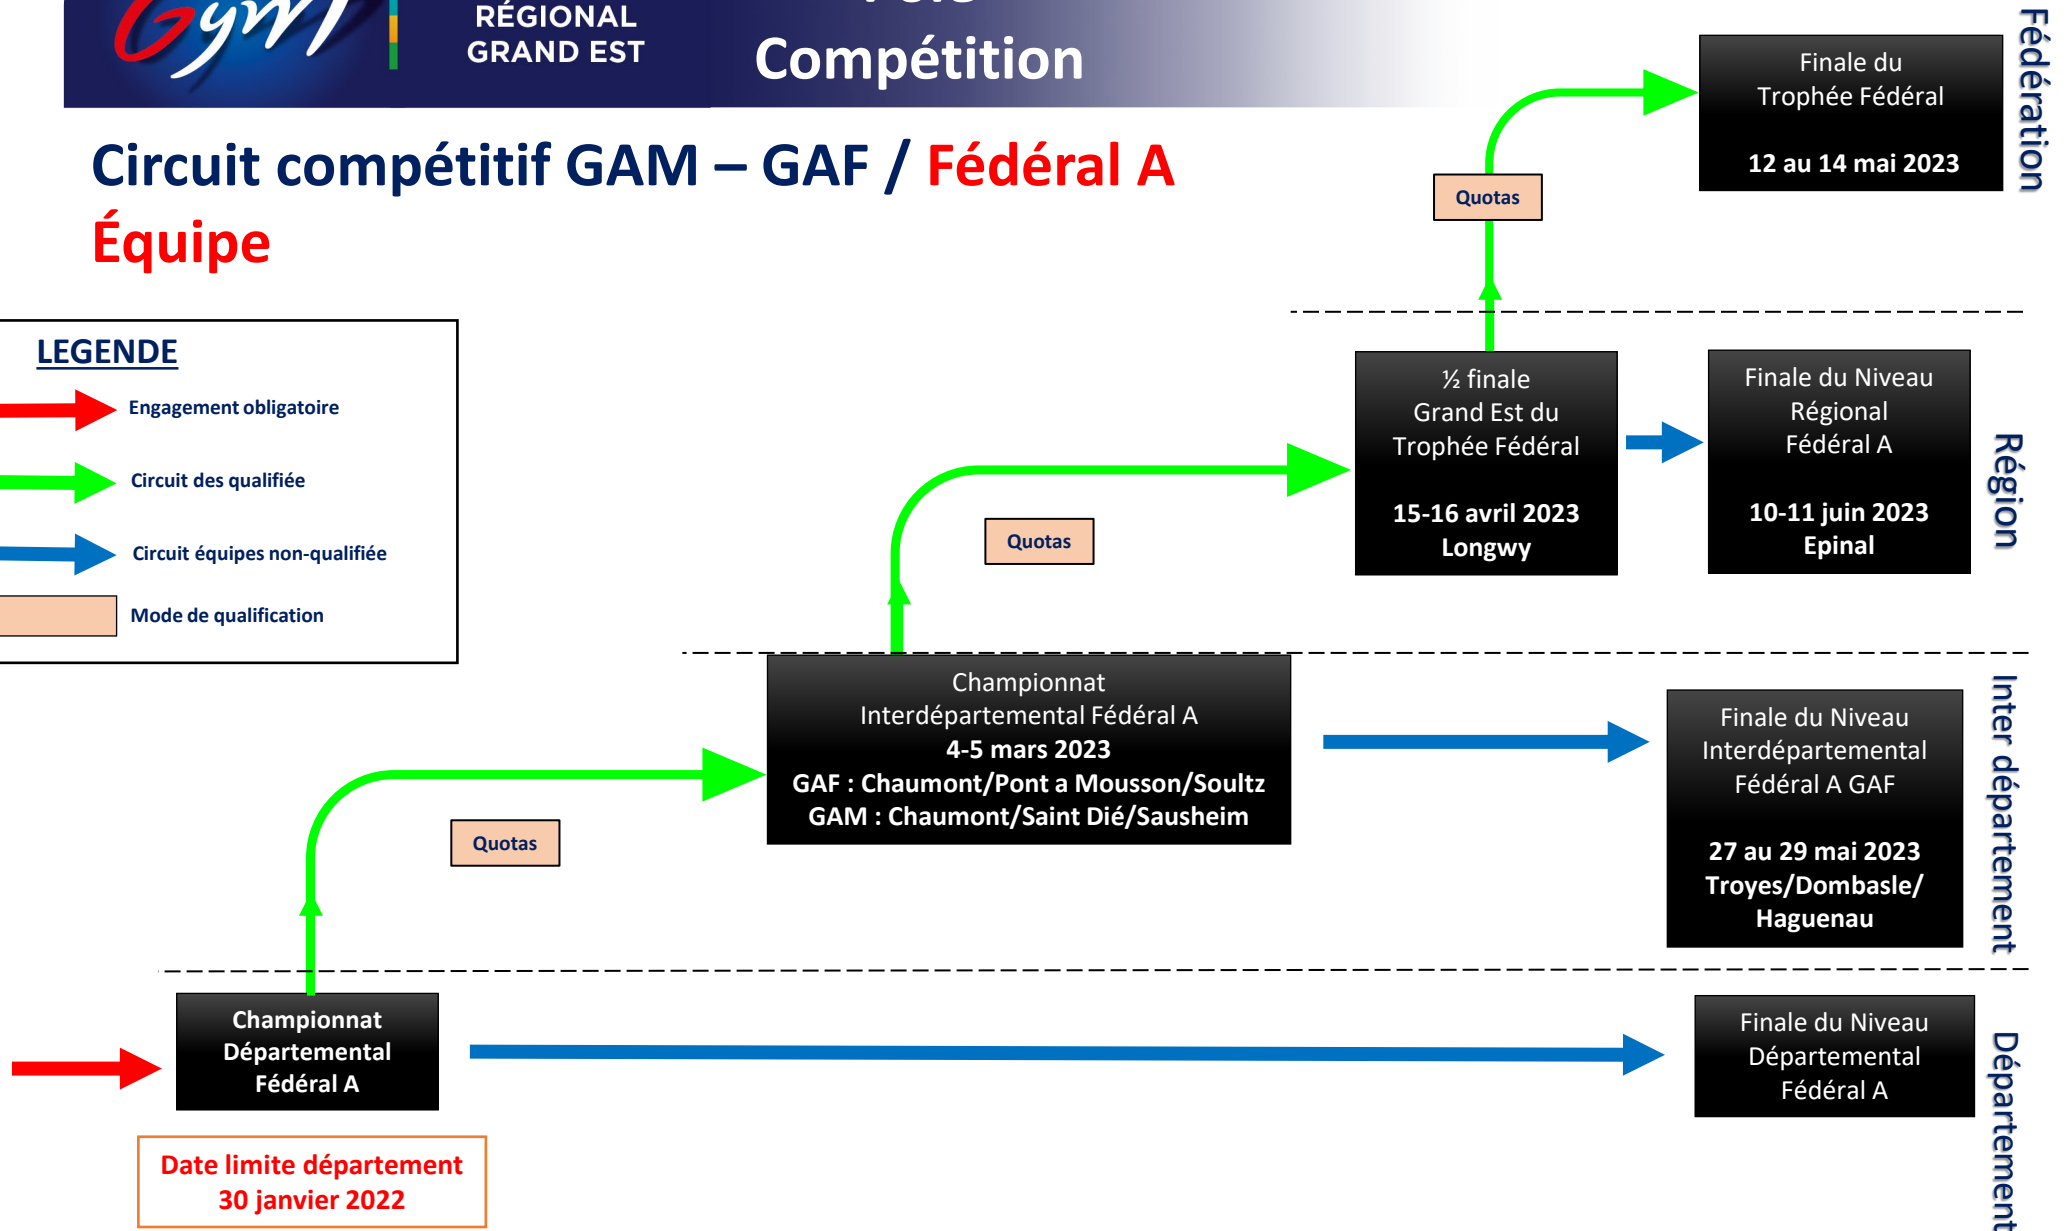

Date limite département 5 février 2023

Circuit compétitif AER / Filières Perf-fédérale

Circuit compétitif TEAMGYM / Filières Perf-fédérale

Circuit compétitif GAC / Filière Performance

Circuit compétitif GAC / Filière fédérale

Circuit compétitif GAM – GAF / **Fédéral B**

LEGENDE

 Engagement obligatoire

 Circuit des qualifiés

 Circuit des non-qualifiés

 Mode de qualification

Le CR incite les CD à mettre en place les 3 compétitions : pour une offre tout au long de la saison

Circuit compétitif GAM – GAF / Fédéral A
Équipe

Circuit compétitif GAM – GAF / **Fédéral A Indiv**

LEGENDE

 Engagement obligatoire

 Circuit des qualifiés

 Mode de qualification

Circuit compétitif GAM – GAF / Performance régionale équipe 7-9 ans GAF / 7-10 ans GAM

Circuit compétitif GAM – GAF / Performance

Equipe 10 ans et + ET Perf Reg 10-11 ans ; 10-13 ans ; 12-15 ans et 10 ans et +

Circuit compétitif GAM – GAF / Performance régional INDIVIDUEL
7-9 ans GAF / 7-10 ans GAM