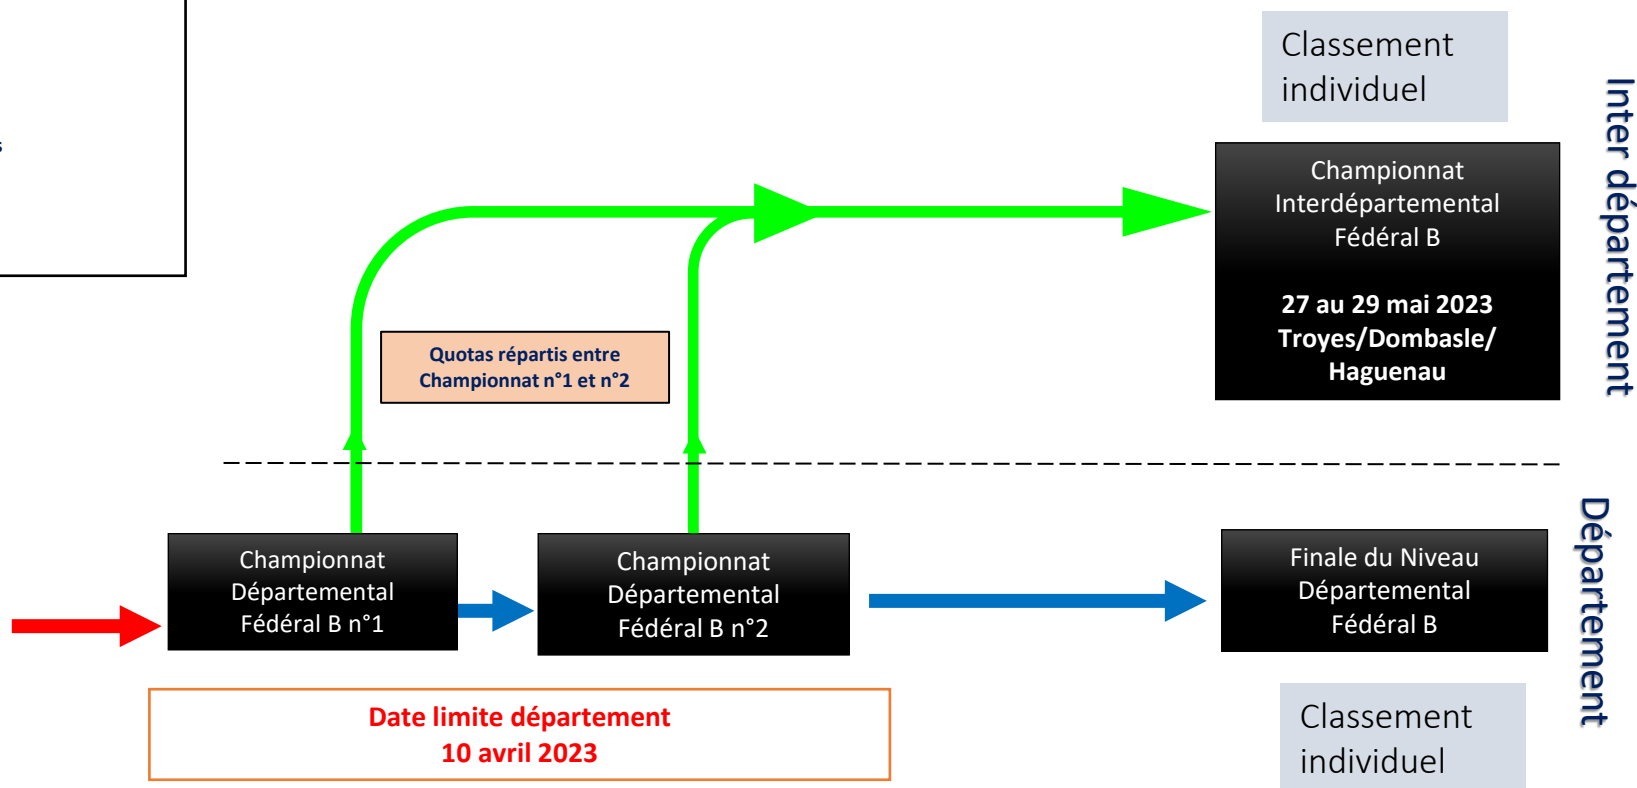

Date limite département 5 février 2023

Circuit compétitif AER / Filières Perf-fédérale

Circuit compétitif TEAMGYM / Filières Perf-fédérale

Circuit compétitif GAC / Filière Performance

Circuit compétitif GAC / Filière fédérale

Circuit compétitif GAM – GAF / **Fédéral B**

LEGENDE

 Engagement obligatoire

 Circuit des qualifiés

 Circuit des non-qualifiés

 Mode de qualification

Le CR incite les CD à mettre en place les 3 compétitions : pour une offre tout au long de la saison

Circuit compétitif GAM – GAF / Fédéral A
Équipe

Circuit compétitif GAM – GAF / **Fédéral A Indiv**

LEGENDE

 Engagement obligatoire

 Circuit des qualifiés

 Mode de qualification

Circuit compétitif GAM – GAF / Performance régionale équipe 7-9 ans GAF / 7-10 ans GAM