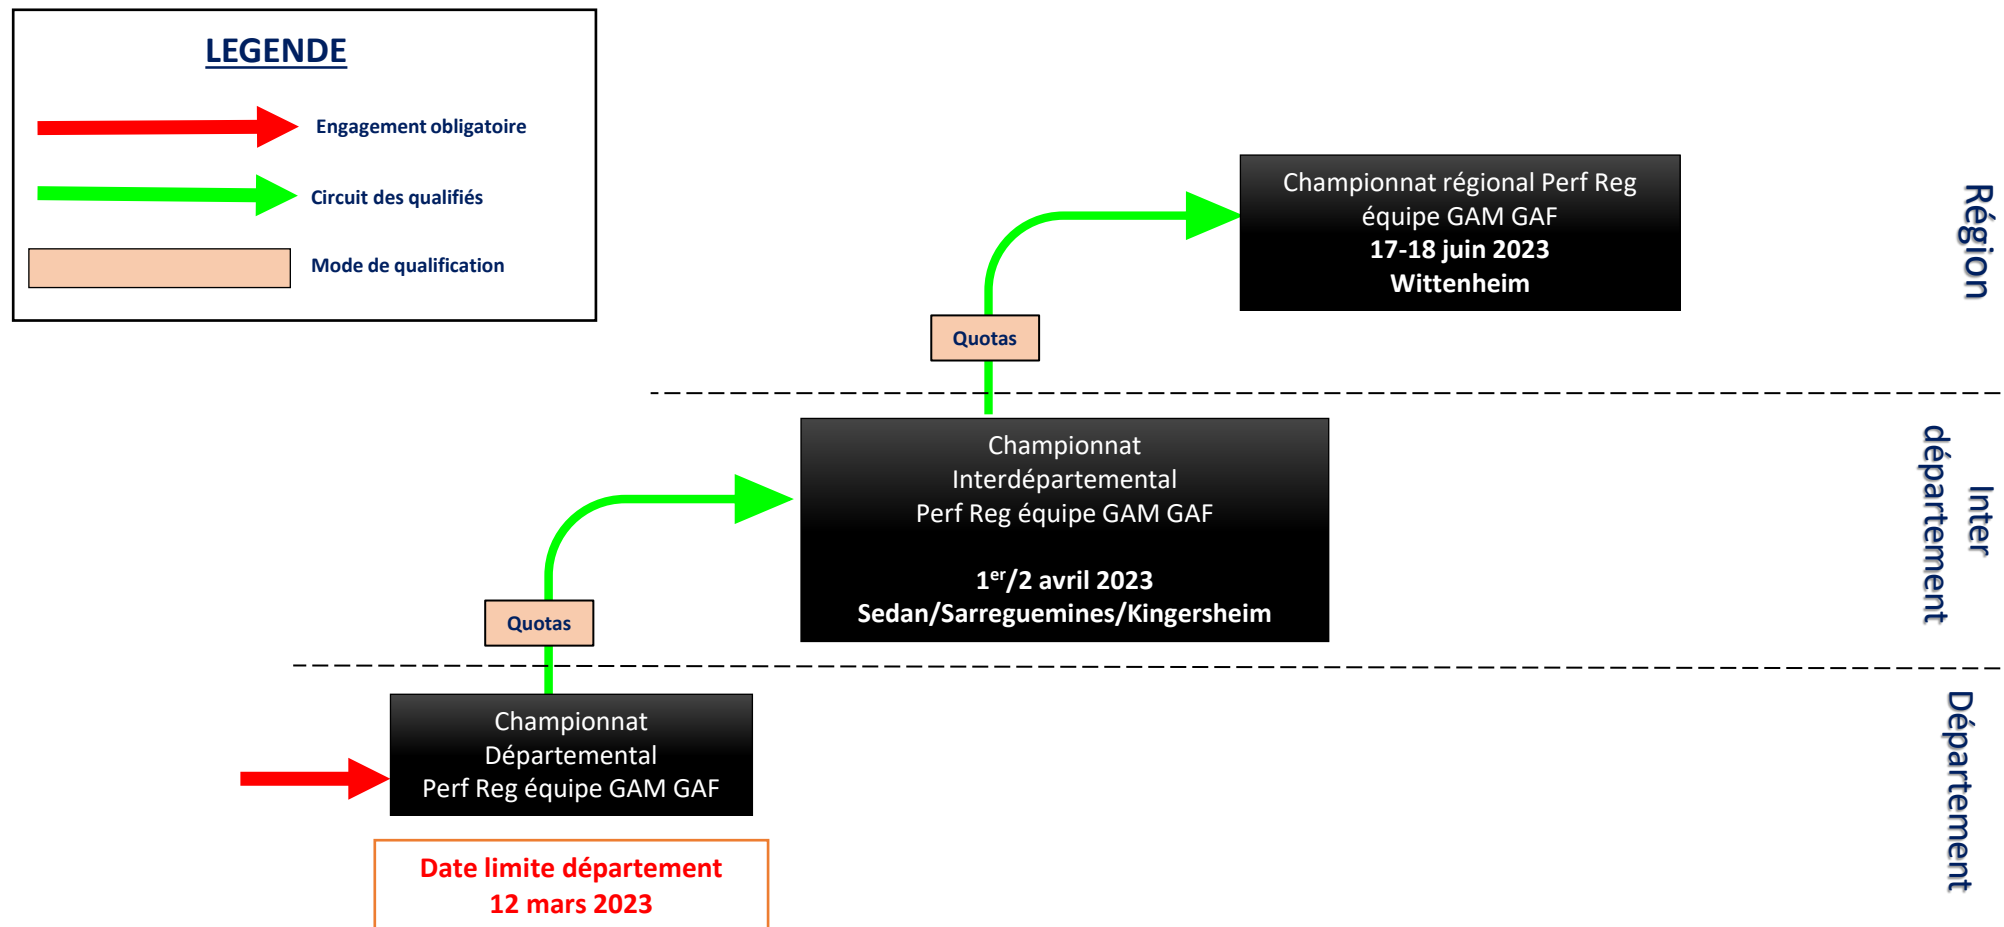

Circuit compétitif GAM – GAF / **Fédéral B**

LEGENDE

 Engagement obligatoire

 Circuit des qualifiés

 Circuit des non-qualifiés

 Mode de qualification

Le CR incite les CD à mettre en place les 3 compétitions : pour une offre tout au long de la saison

Circuit compétitif GAM – GAF / Fédéral A
Équipe

Circuit compétitif GAM – GAF / **Fédéral A Indiv**

LEGENDE

 Engagement obligatoire

 Circuit des qualifiés

 Mode de qualification

Circuit compétitif GAM – GAF / Performance régionale équipe 7-9 ans GAF / 7-10 ans GAM

Circuit compétitif GAM – GAF / Performance

Equipe 10 ans et + ET Perf Reg 10-11 ans ; 10-13 ans ; 12-15 ans et 10 ans et +

Circuit compétitif GAM – GAF / Performance régional INDIVIDUEL
7-9 ans GAF / 7-10 ans GAM

Circuit compétitif GAM – GAF / Performance Individuel ET Perf

Reg 10 ans et + GAF