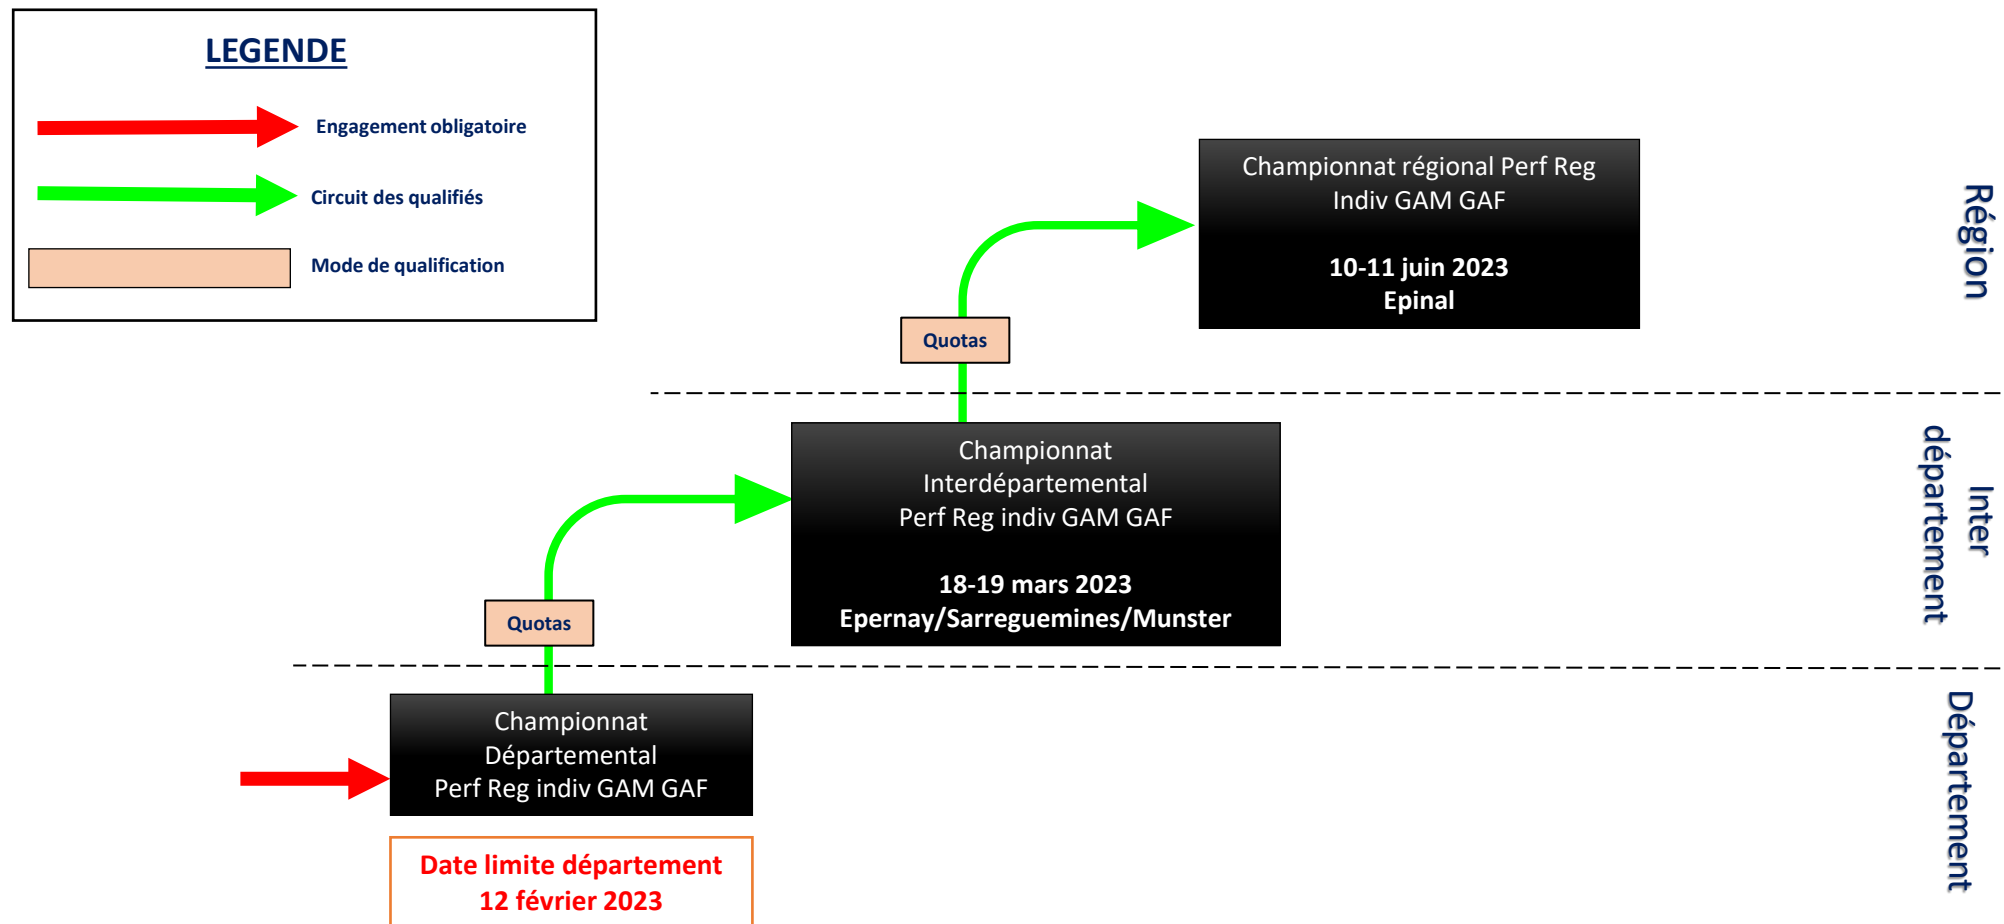

Circuit compétitif GAM – GAF / **Fédéral B**

LEGENDE

 Engagement obligatoire

 Circuit des qualifiés

 Circuit des non-qualifiés

 Mode de qualification

Le CR incite les CD à mettre en place les 3 compétitions : pour une offre tout au long de la saison

Circuit compétitif GAM – GAF / Fédéral A
Équipe

Circuit compétitif GAM – GAF / **Fédéral A Indiv**

LEGENDE

 Engagement obligatoire

 Circuit des qualifiés

 Mode de qualification

Circuit compétitif GAM – GAF / Performance régionale équipe 7-9 ans GAF / 7-10 ans GAM

Circuit compétitif GAM – GAF / Performance

Equipe 10 ans et + ET Perf Reg 10-11 ans ; 10-13 ans ; 12-15 ans et 10 ans et +

Circuit compétitif GAM – GAF / Performance régional INDIVIDUEL
7-9 ans GAF / 7-10 ans GAM

Circuit compétitif GAM – GAF / Performance Individuel ET Perf

Reg 10 ans et + GAF